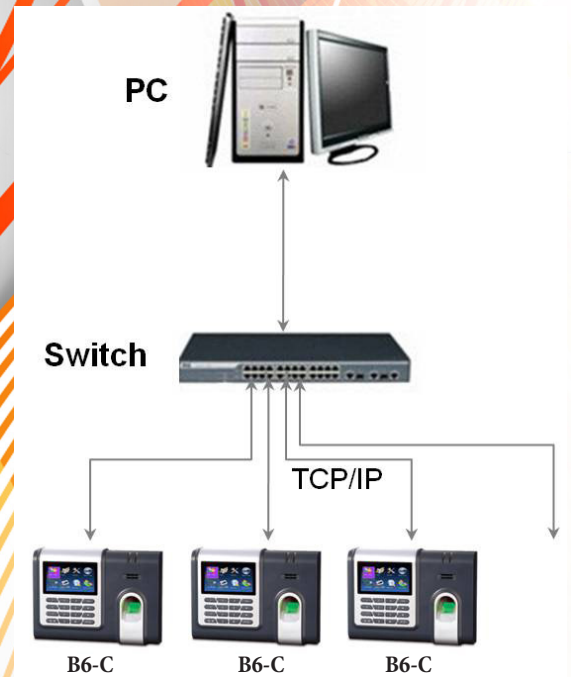

## X628-C

X628-C es un lector biométrico de huellas digitales innovador ideal para aplicaciones de Tiempo y Asistencia, que ofrece un rendimiento sin precedentes utilizando un algoritmo avanzado que ofrece la confiabilidad, precisión y una excelente velocidad

El X628-C es el equipo comercial más rápido con algoritmo basado en huella digital de ZK alto en rendimiento, cuenta con sensor de imagen de calidad óptico de huellas dactilares.

La pantalla TFT de 3" puede mostrar más información gráficamente, incluyendo la calidad de las huellas digitales de imagen y resultado de la verificación, etc comunicación TCP / IP es un estándar y asegurarse de que la transmisión de datos entre el terminal y el PC se puede hacer fácilmente en unos segundos.

Características:

- . Pantalla TFT a color con interfaz GUI de fácil uso
- . ZK sensor óptico
- . Un toque un segundo reconocimiento del usuario
- . Huellas 3.000 plantillas y eventos de 100.000
- . Lee huellas dactilares y / o PIN
- . Puertos serie y Ethernet
- . Puerto USB opcional, permite que los datos de transferencia manual cuando la red no está disponible
- . Audio-Visual indicaciones para la aceptación y el rechazo de los dedos de válido / no válido
- . Disponible para los clientes OEM y desarrolladores de software SDK